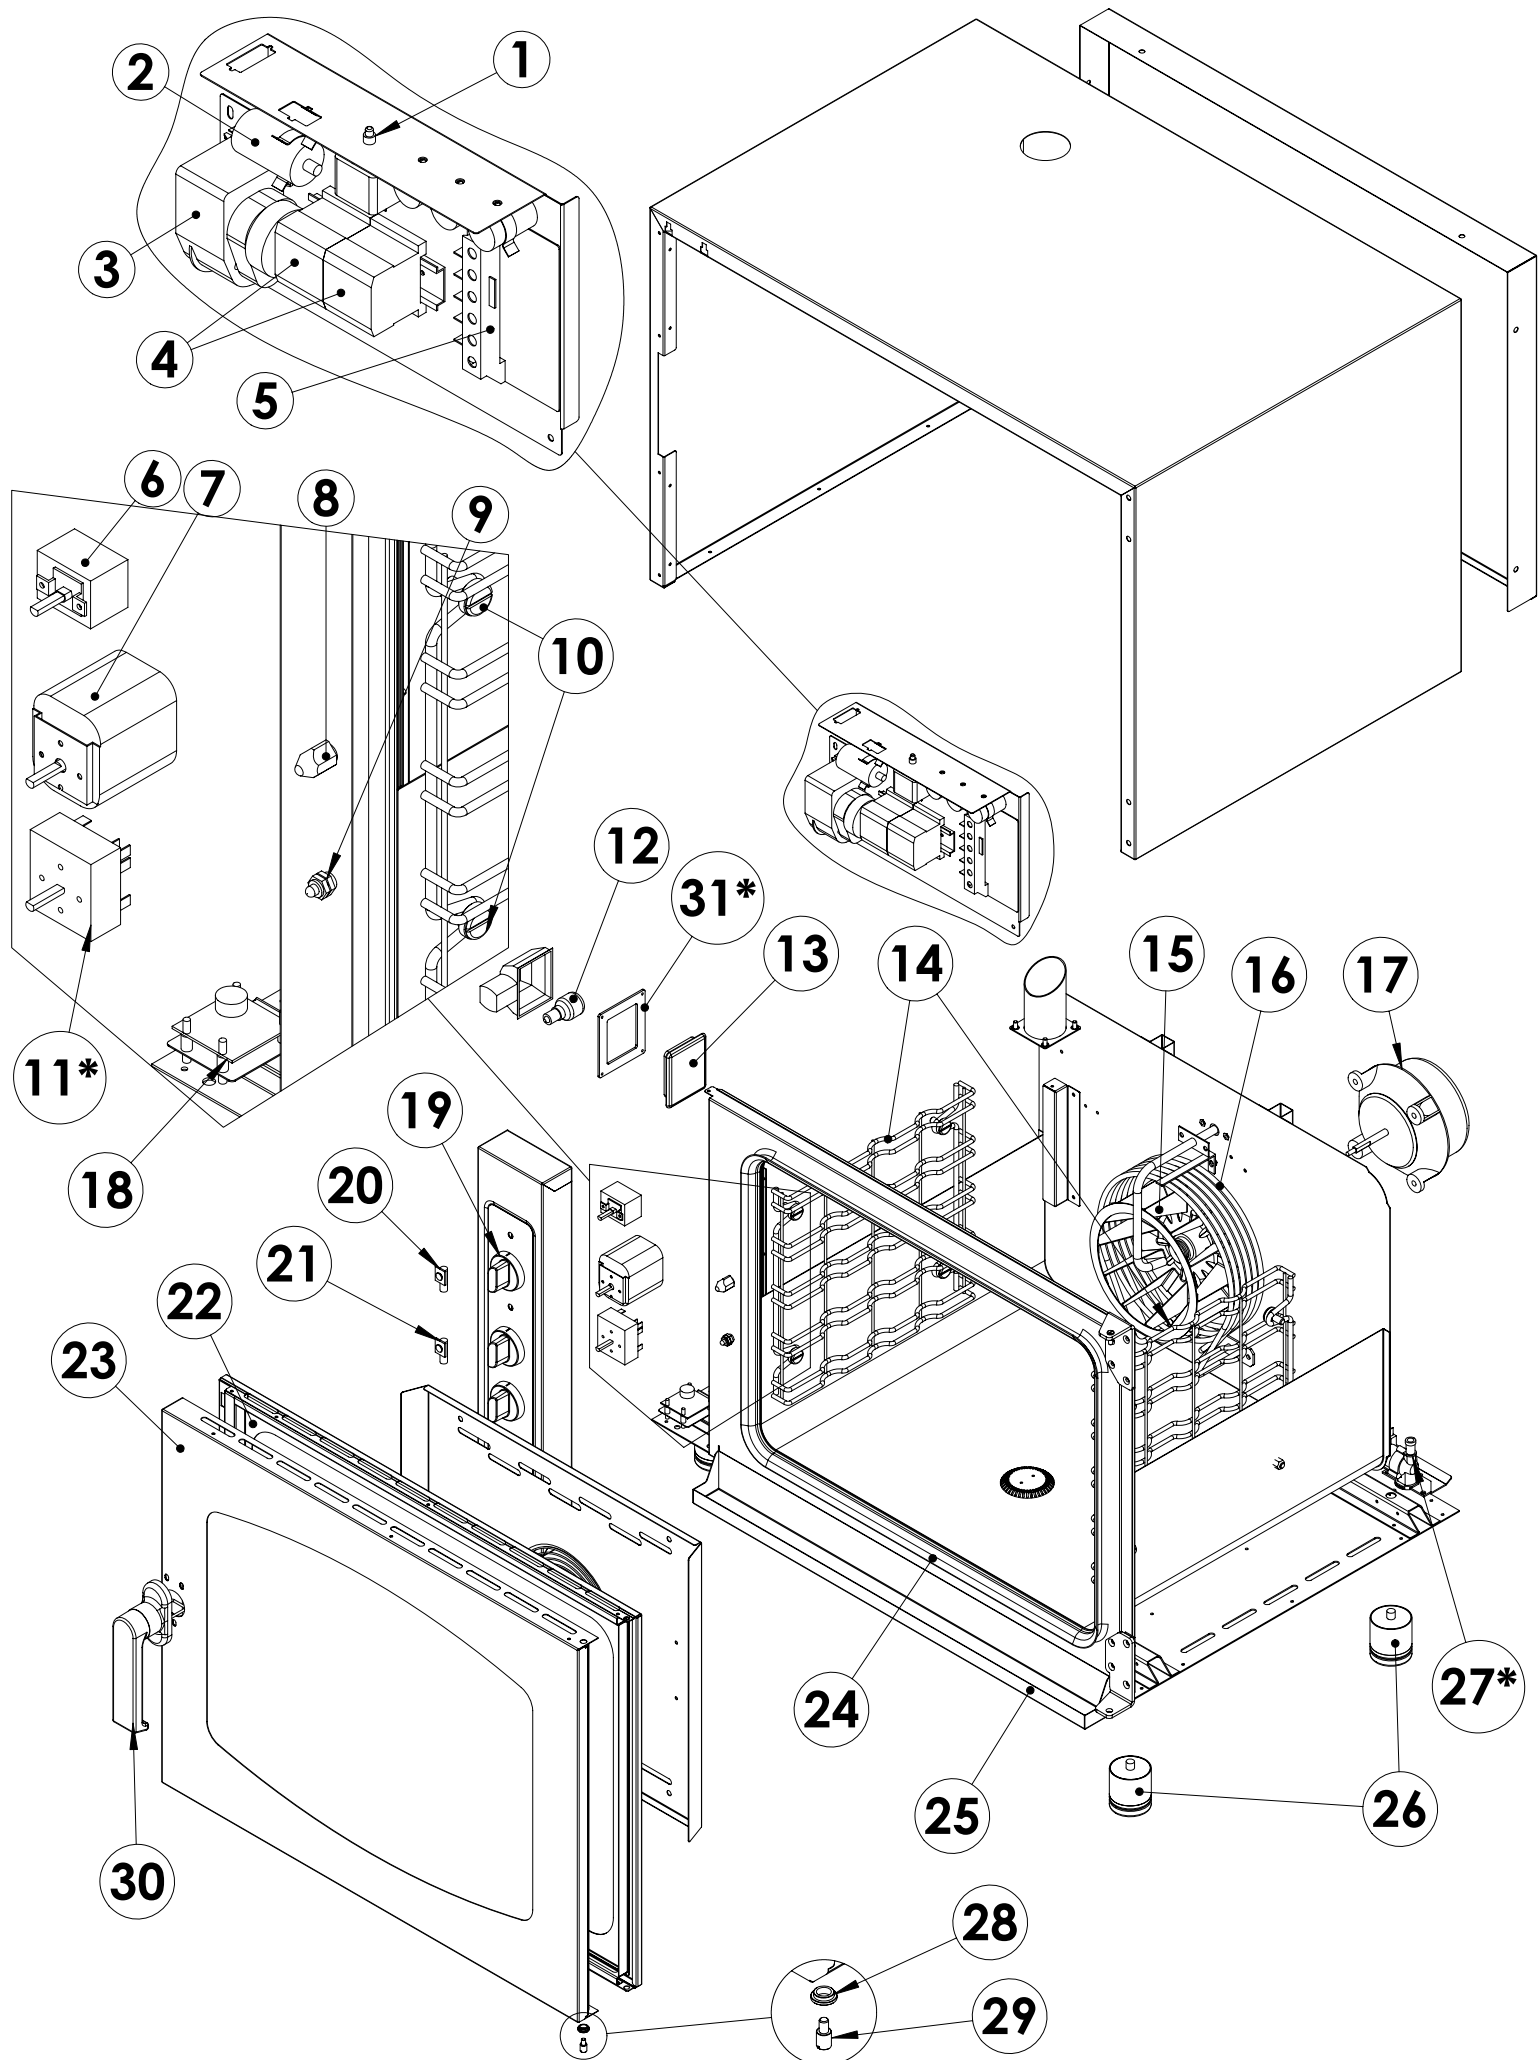

CombiSteel

CATERING EQUIPMENT

Cod. : YEG0530 / YEG0531 (*)
Mod. : EGE05

Rev. 02

Tabella generale

POS.	ITA	CODICE	VALID.	SCAD
1	Termostato 1f sic.350°c 5519562030	6010026		
2	Condensatore 5mF	6090015		
3	Inversore motore	6031010		
4	Contattore 400V AC	6046044		
5	Morsettiera allacciamento	6050577		
6	Termostato di lavoro	6010029	01/06/2009	
7	Temporizzatore 120'	6032059	01/06/2009	
8	Nasello x chiusura	5900124		
9	Micro porta	6043080		
10	Perno supporto paratia	2017637		
11(*)	Regolatore di energia 16A 220V	6031023		
12	Lampada luce camera	6061053		
13	Vetro x lampada	6063063	01-04-2009	
14	Paratia portateglie	2017636		
15	Ventola forno pala polig. 180x77	5901003		
16	Resistenza 6000 W 230V	6002111		
17	Motore 1f HP0,25	2017945		
18	Scheda buzzer elettronico	6010090		
19	Manopola serigrafata per forno	2018275	01-04-2009	
20	Segnalatore fluorescente (verde)	6061073		
21	Segnalatore neon (arancio)	6061072		
22	Controporta completa di vetro	2017542		
23	Porta completa di vetro	2017373		
24	Guarnizione nera	7070100		
25	Bacinella raccogli condensa	2018478	01/06/2009	
26	Piedino regolabile	5900030		
27(*)	Elettrovalvola 1 via con filtro	6042070	01/06/2009	
28	Bussola per perno porta	2017707		
29	Perno per porta	2017706		
30	Maniglia per porta forno	5900125		
31(*)	Kit guarnizione per portalampada	6063074	01-04-2009	